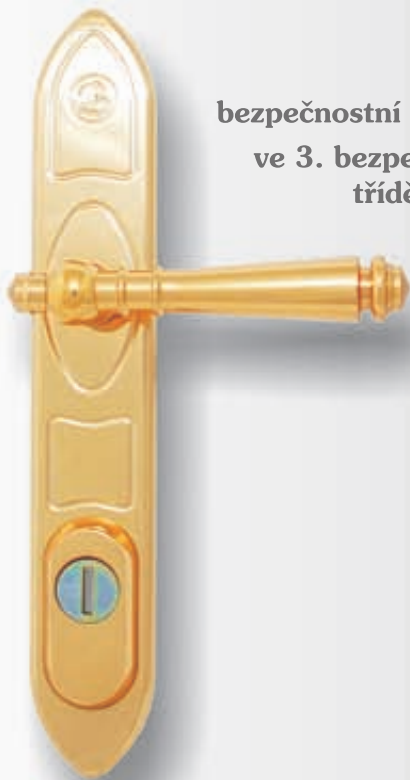

- přídavné bezpečnostní kování Individual
- přídavné K1 Individual
- vnitřní štítek Individual

- přídavná bezpečnostní rozeta + vnitřní rozeta

bezpečnostní klika
long verze

bezpečnostní kování
+ madlo

bezpečnostní kování K2
s pružnou krytkou

dveřní kování
štitové
Rustic

okenní rozvora
Rustic

okenní oliva
Rustic

okenní půloliva
Rustic

podložka k bezpečnostnímu
kování 5 mm, 10 mm

euro sada

NOVINKY
NOVINKY

**bezpečnostní kování K1
ve 3. bezpečnostní
třídě**

**bezpečnostní kování
ve 3. bezpečnostní
třídě**

**dveřní kování
štítové
- bez pružiny
- s pružinou**

**kování
průchozí
k prošroubování**

TR

euro klika

okenní rozvora

oliva euro

okenní oliva