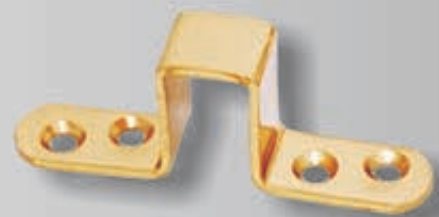

okenní skoba